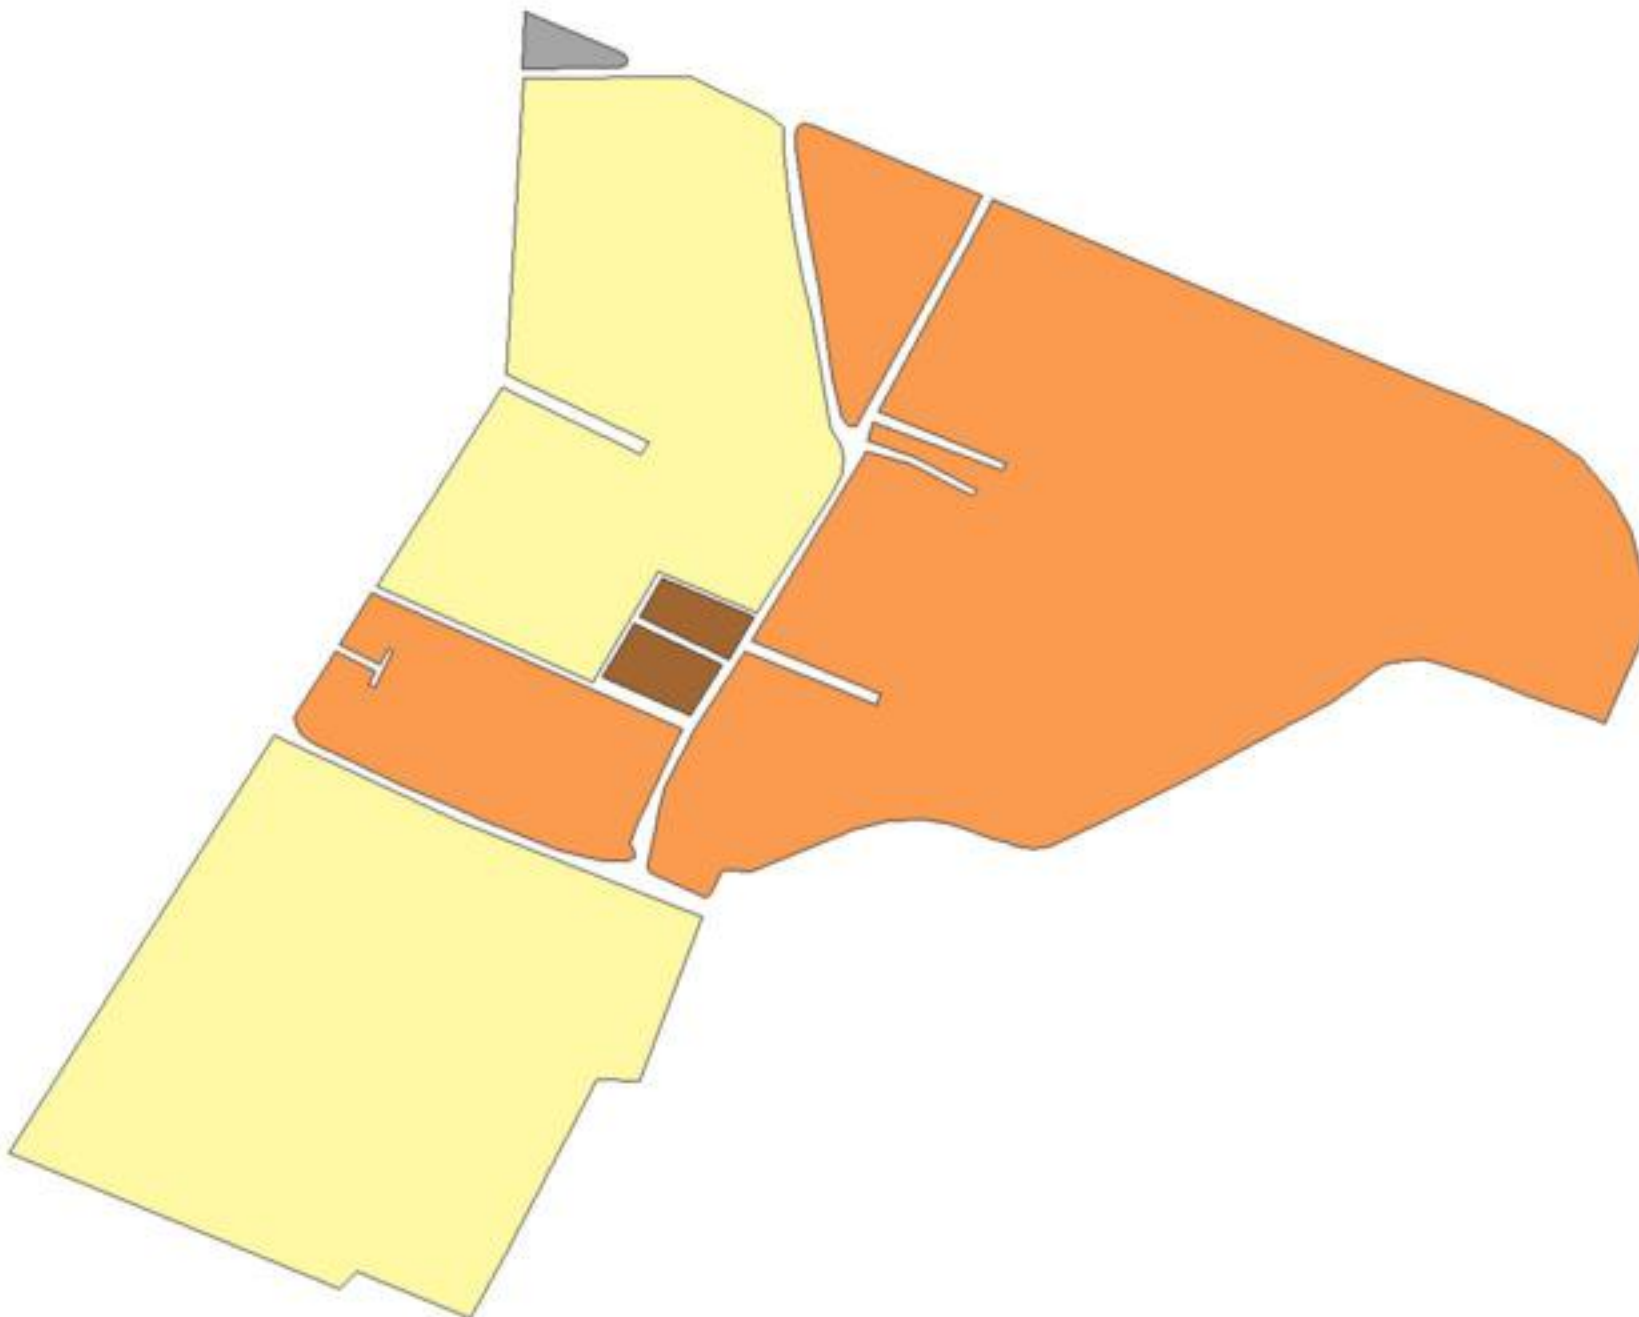

EVALUA DF
Consejo de Evaluación del
Desarrollo Social del
Distrito Federal

ÍNDICE DE DESARROLLO SOCIAL

Delegación: Tlalpan
Colonia: Barrio La Fama
Grado de desarrollo: Medio

Grado de Desarrollo Social

-  Muy bajo
-  Bajo
-  Medio
-  Alto
-  Sin dato

0.03 0 0.03 0.06 Kilómetros

Fuente: Elaboración propia con datos de Seduvi e INEGI